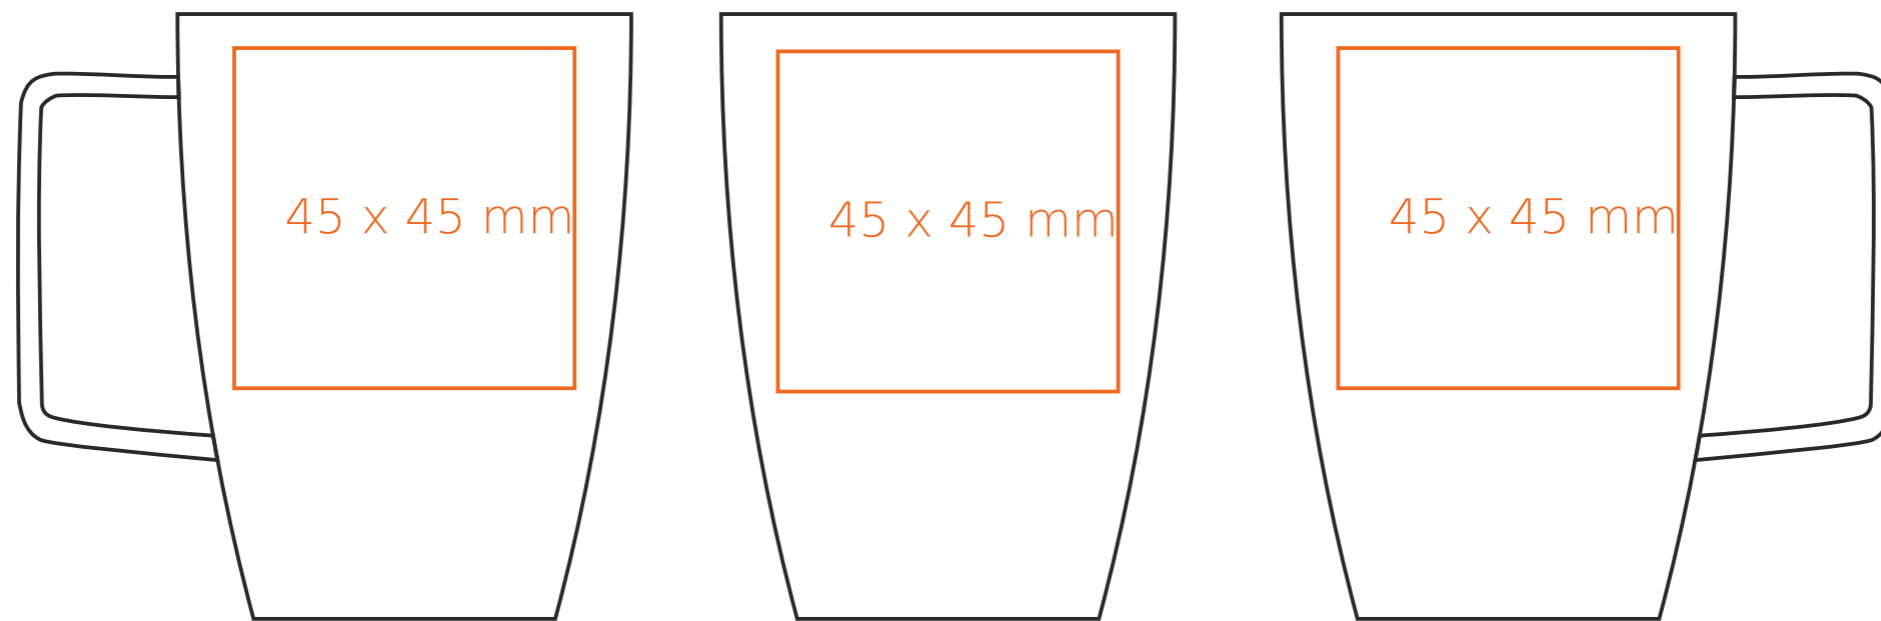

C/211 Magnetic

150 ml / h: 80 mm / Ø 65x65 mm

spodek / saucer / Untertasse
Ø 137mm

(PL)

Nadruk na uchu
Nadruk wewnątrz na ściance
Nadruk wewnątrz na dnie
Nadruk od spodu

(ENG)

Imprint on the handle
Imprint on the inside
Imprint on the bottom (inside)
Imprint on the bottom (outside)

(DE)

Henkeldruck
Druck auf der Innerseite
Bodendruck innen
Bodendruck außen

- 40 x 10 mm
- 40 x 15 mm
- 20x20 mm
- 35x35 mm

legenda / meaning / Bedeutung

— Nadruk kalkomanią / Transfer Print / Transferdruck
— Sensitive Touch